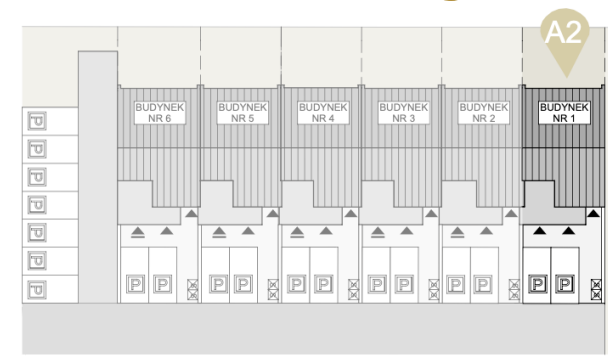

Ławickie Wzgórze

Kondygnacja 2 | Piętro 1

APARTAMENT

A2

Powierzchnia użytkowa 55,3m²
Taras 14 m²

- 1- Wiatroląp 2,1 m²
- 2 - Klatka schodowa 4,2 m²
- 3 - Pokój dzienny z aneksem i komunikacją 25,9 m²
- 4 - Sypialnia I 10,4 m²
- 5 - Sypialnia II 8,7 m²
- 6 - Łazienka 4 m²

Podane na karcie powierzchnie pomieszczeń mają charakter projektowy i mogą nieznacznie różnić się od powierzchni w wybudowanym budynku.

Umeblowanie oraz zagospodarowanie terenu jest tylko wizualizacją i nie stanowi oferty handlowej - ma jedynie charakter poglądowy, przybliżający wielkość domu.