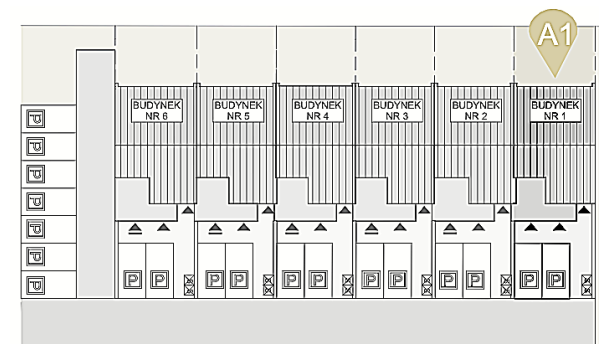

■ ŚCIANY NOŚNE

■ ŚCIANY Z MOŻLIWOŚCIĄ DEMONTAŻU

Ławickie Wzgórze

Kondygnacja 1 | Piętro 0

APARTAMENT

A1

Powierzchnia użytkowa 53,4m²
Ogród 40,1m²

- 1- Garderoba 7,3 m²
- 2 - Wiatrolap 4,2 m²
- 3 - Korytarz 3 m²
- 4 - Pokój dzienny z aneksem kuchennym 22,2 m²
- 5 - Sypialnia. 11,2 m²
- 6 - Łazienka 3,5 m²
- 7 - Pralnia 2 m²

Podane na karcie powierzchnie pomieszczeń mają charakter projektowy i mogą nieznacznie różnić się od powierzchni w wybudowanym budynku.

Umeblowanie oraz zagospodarowanie terenu jest tylko wizualizacją i nie stanowi oferty handlowej - ma jedynie charakter poglądowy, przybliżający wielkość domu.

Wykończenia wokół domu wykonane z kostki brukowej.
Powierzchnia działki bez budynku: 181,7 m²